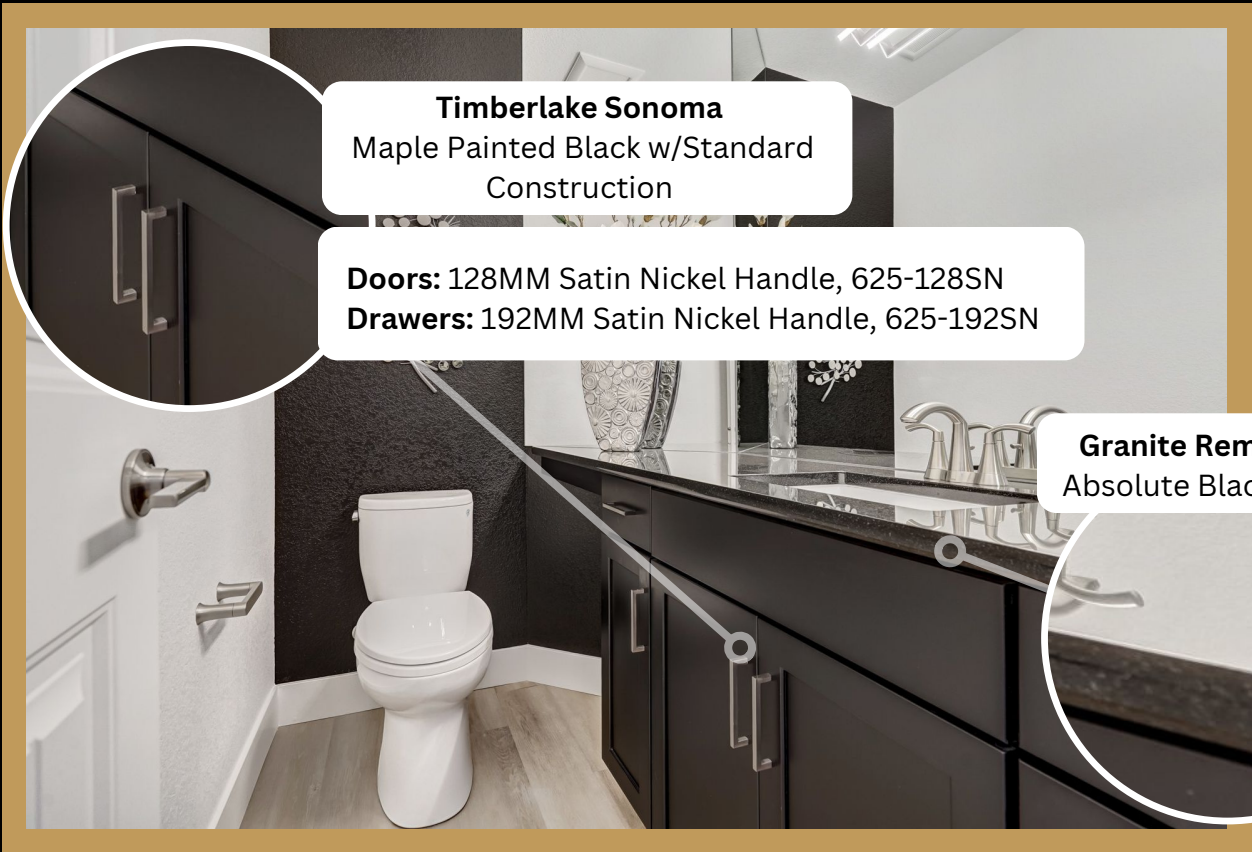

**Floor**  
Raskin - Momentum,  
Oakesdale 7x48

**Sherwin Williams**  
Tricorn Black SW 6258

**Interior Doors - Sherwin Williams**  
Snowbound SW 7004

**Walls - Sherwin Williams**  
Snowbound SW 7004

**Interior Door - Hardware**  
Schlage Solstice - Finish: Satin Nickel